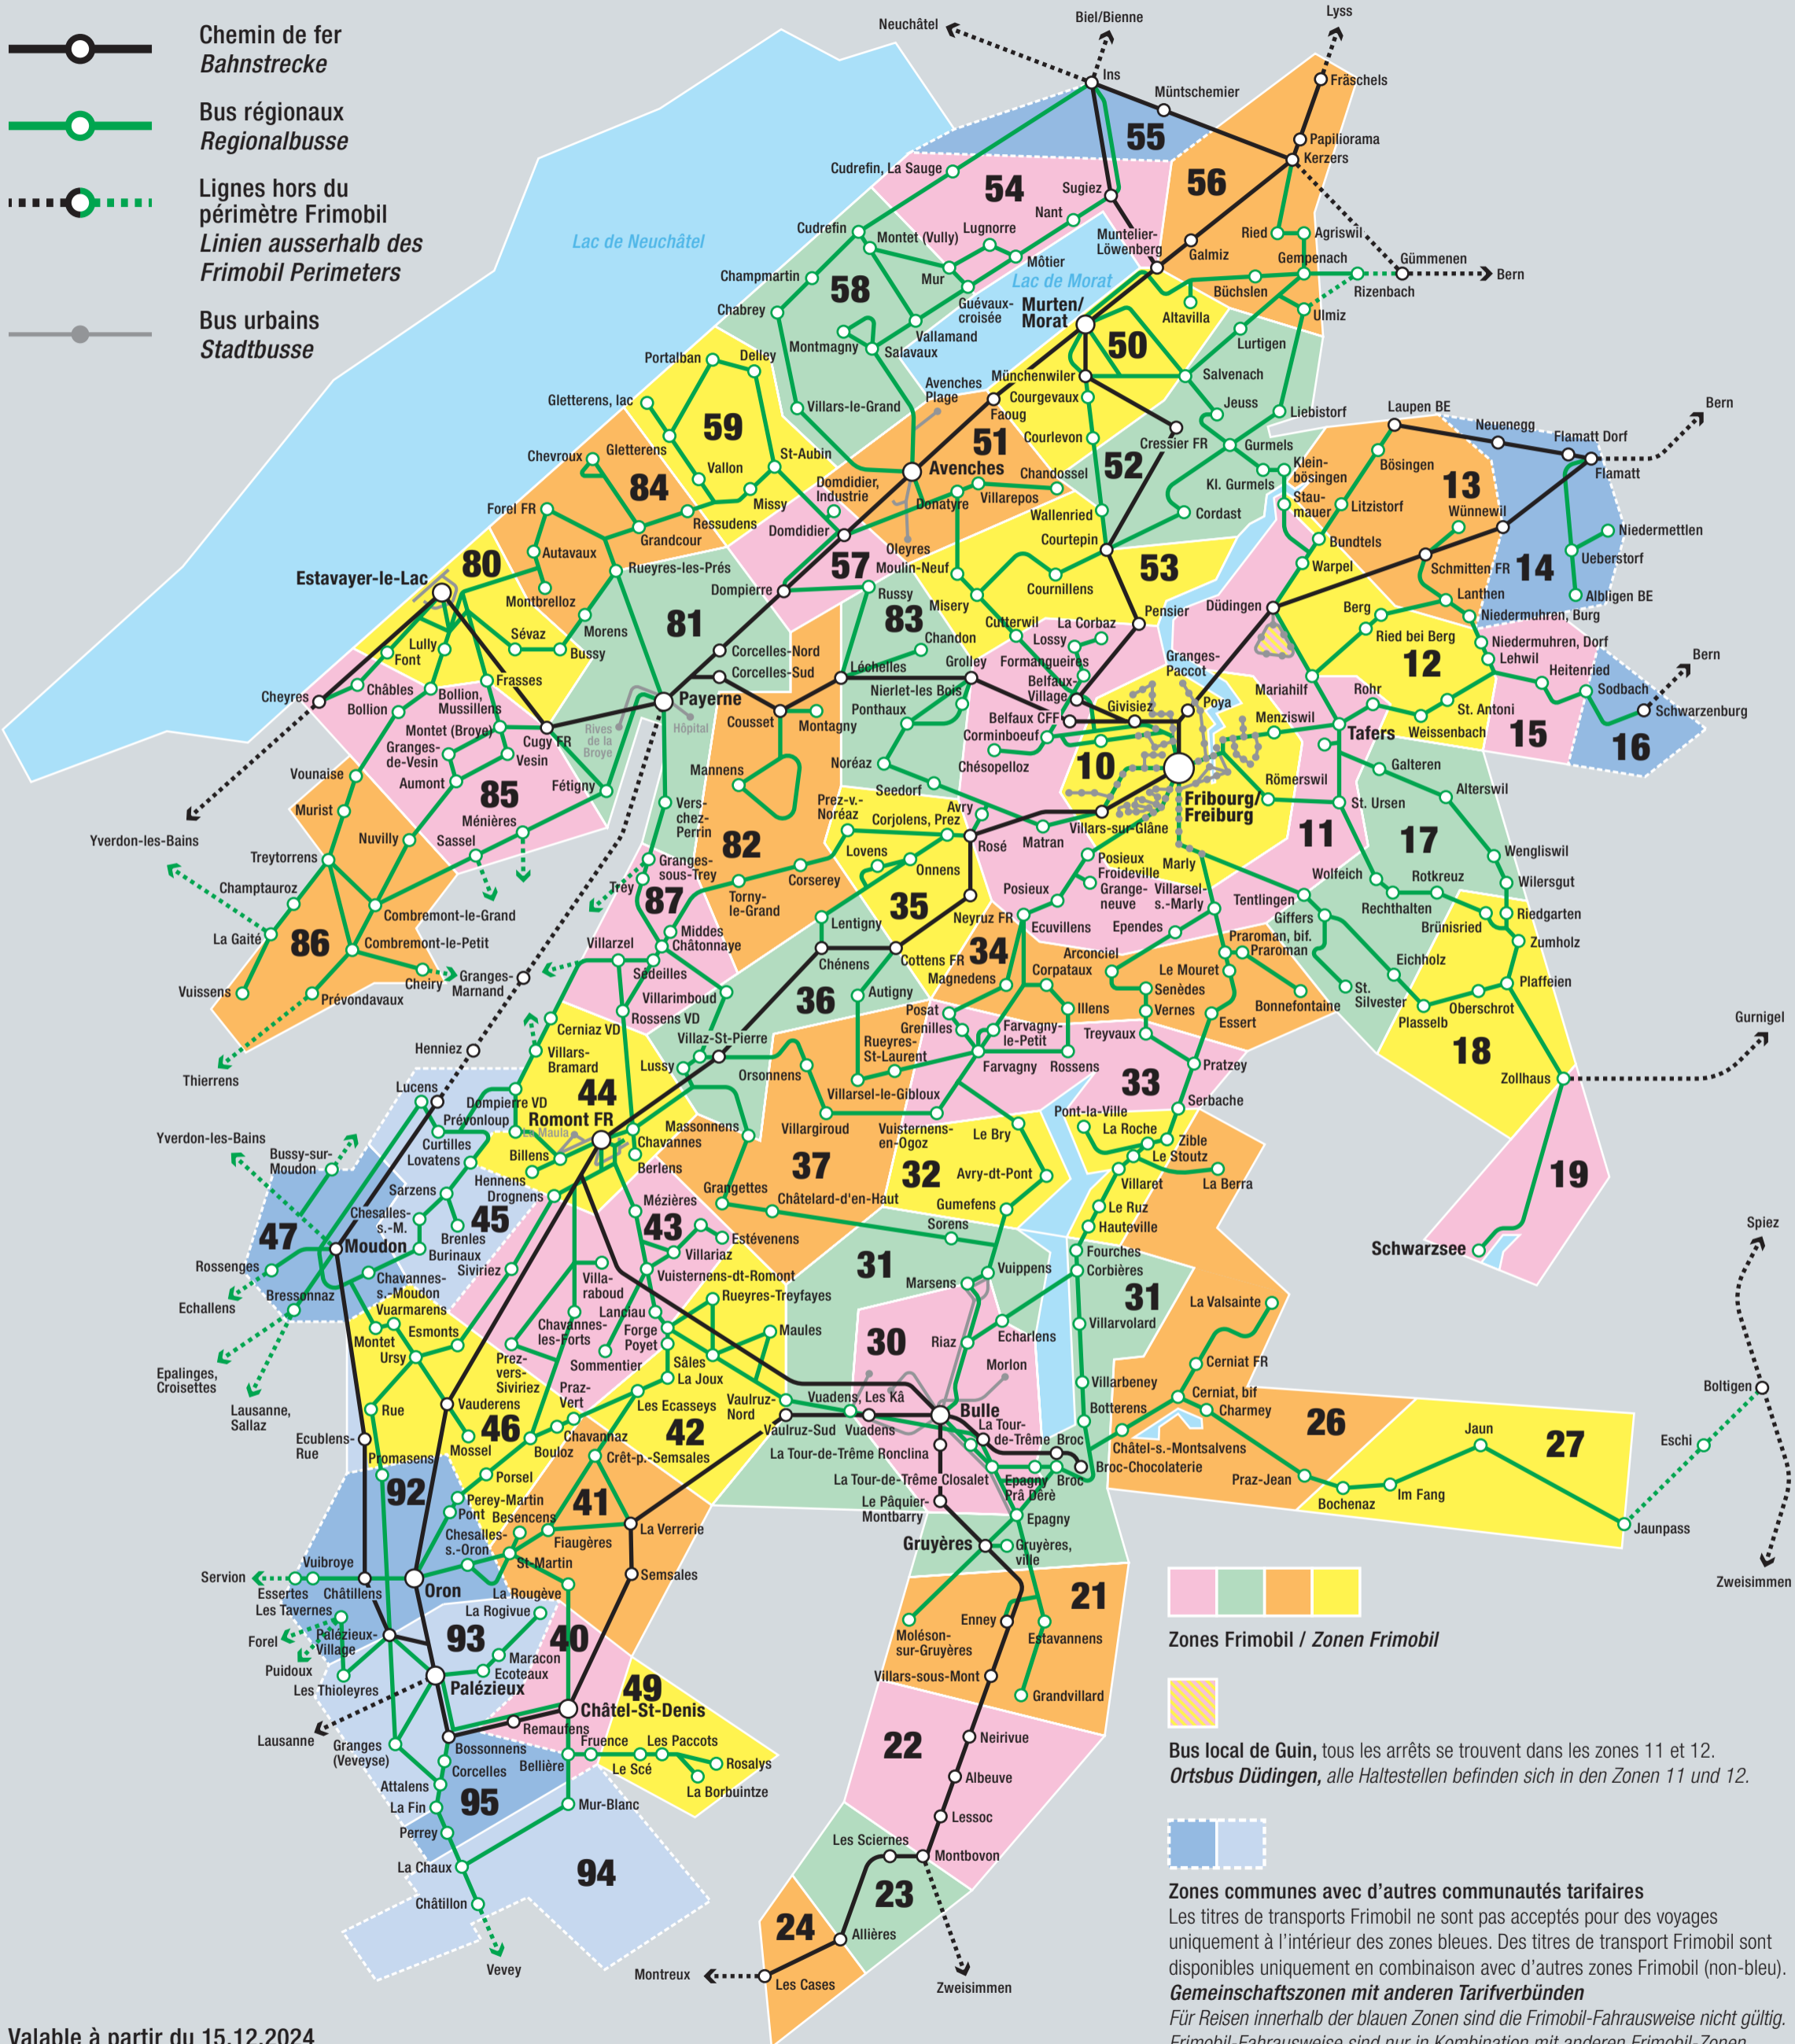

-  Chemin de fer
Bahnstrecke
-  Bus régionaux
Regionalbusse
-  Lignes hors du périmètre Frimobil
Linien ausserhalb des Frimobil Perimeters
-  Bus urbains
Stadtbusse

Valable à partir du 15.12.2024
Gültig ab 15.12.2024

 Zones Frimobil / Zonen Frimobil

Bus local de Guin, tous les arrêts se trouvent dans les zones 11 et 12.
Ortsbus Düdingen, alle Haltestellen befinden sich in den Zonen 11 und 12.

Zones communes avec d'autres communautés tarifaires
Les titres de transports Frimobil ne sont pas acceptés pour des voyages uniquement à l'intérieur des zones bleues. Des titres de transport Frimobil sont disponibles uniquement en combinaison avec d'autres zones Frimobil (non-bleu).

Gemeinschaftszonen mit anderen Tarifverbänden
Für Reisen innerhalb der blauen Zonen sind die Frimobil-Fahrausweise nicht gültig. Frimobil-Fahrausweise sind nur in Kombination mit anderen Frimobil-Zonen (nicht blau) erhältlich.